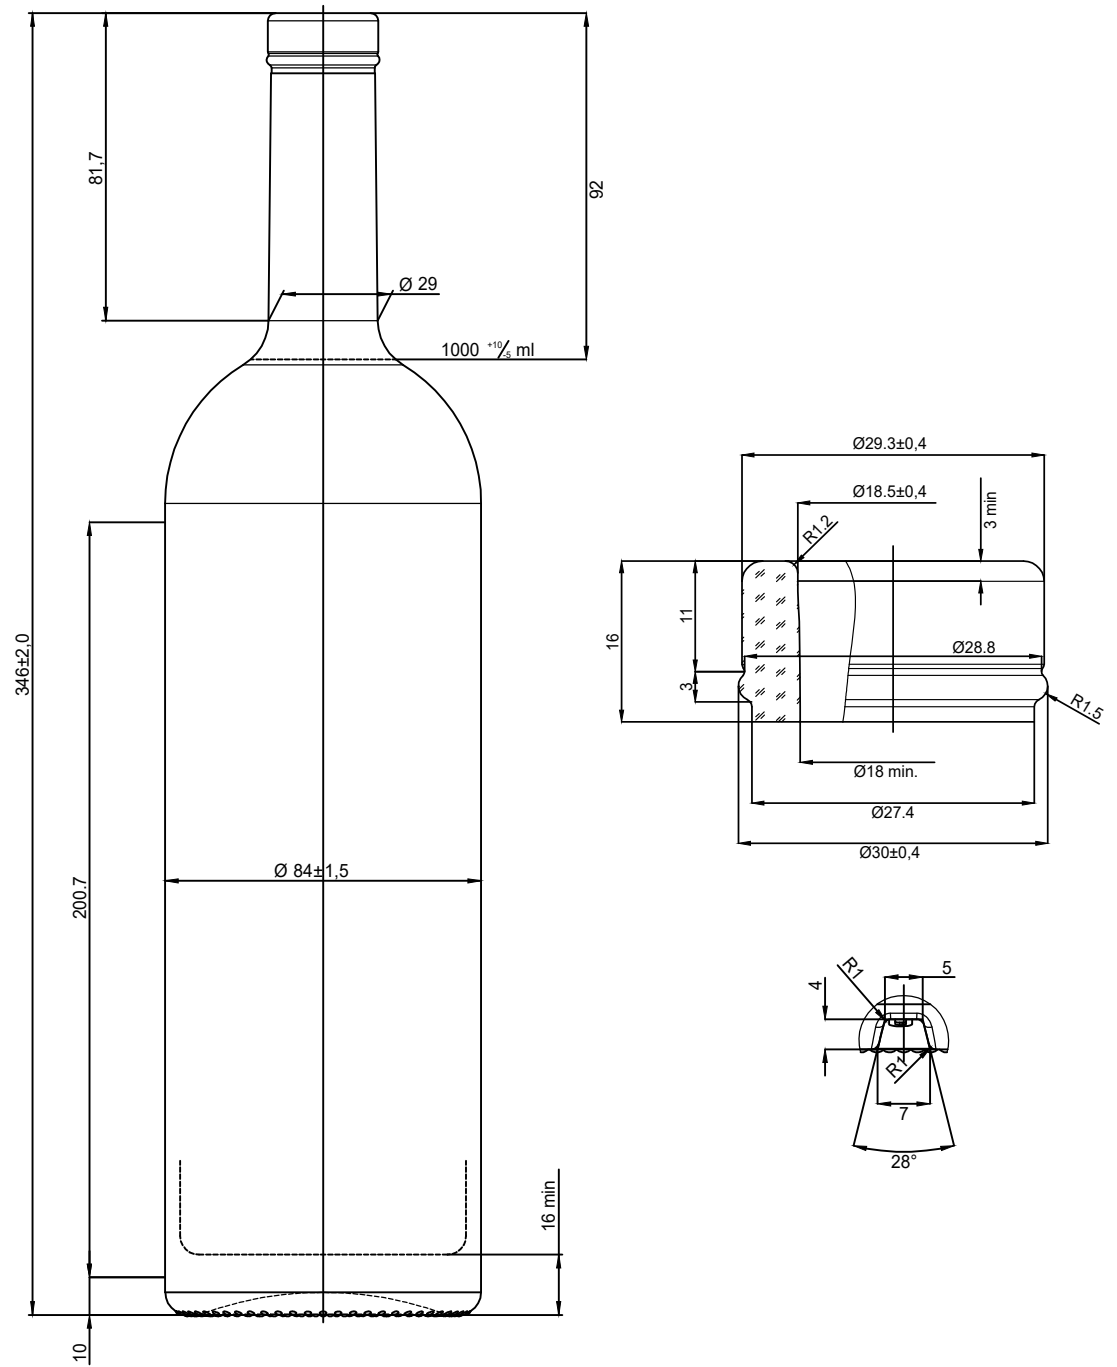

# ARIANA 1000

**KMC**  
G L A S S

- ⌘ Ariana 1000
- ⌘ Weight - 880 ± 10 g
- ⌘ Filling CAP - 1030 ml
- ⌘ Color - Flint
- ⌘ Diameter - 84 ± 1.5

www.kmc.glass  
sales@kmc.glass